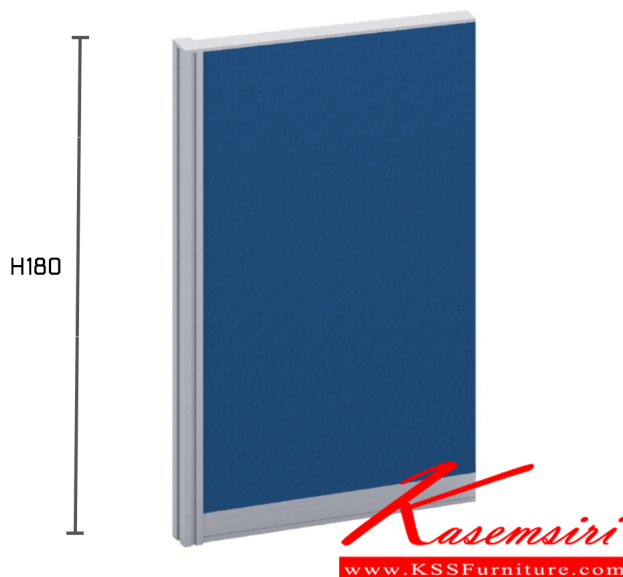

TPNF-80 (ไม่มีกล่องไฟ)
ยาว 45,60,75,80,100,120xความสูง 180 ซม.

พาร์ติชั่นแบบทึบเต็มแผ่น

ชื่อสินค้า : TPNF-H105

หมวดหมู่สินค้า : Partition

แบรนด์สินค้า : TAIYO

รายละเอียด : A Taiyo partition. Height 105 cm Accessories TAIYO Partition

TPNF-10(ไม่มีกล่องไฟ) ()

รายละเอียด : พาร์ติชั่นแบบทึบเต็มแผ่น ความสูง 105 ซม. ความยาว 45,60,75,80,100,120 ซม. พาร์ติชั่น TAIYO Partition

ราคา 3,300 บาท

TPNF-10(ไม่มีกล่องไฟ) ()

รายละเอียด : พาร์ทิชันแบบทึบเต็มแผ่น ความสูง 105 ซม. ความยาว 45,60,75,80,100,120 ซม. พาร์ทิชัน
TAIYO Partition

ราคา 3,600 บาท

TPNF-10(ไม่มีกล่องไฟ) ()

รายละเอียด : พาร์ทิชันแบบทึบเต็มแผ่น ความสูง 105 ซม. ความยาว 45,60,75,80,100,120 ซม. พาร์ทิชัน
TAIYO Partition

ราคา 3,900 บาท

TPNF-10(ไม่มีกล่องไฟ) ()

รายละเอียด : พาร์ทิชันแบบทึบเต็มแผ่น ความสูง 105 ซม. ความยาว 45,60,75,80,100,120 ซม. พาร์ทิชัน
TAIYO Partition