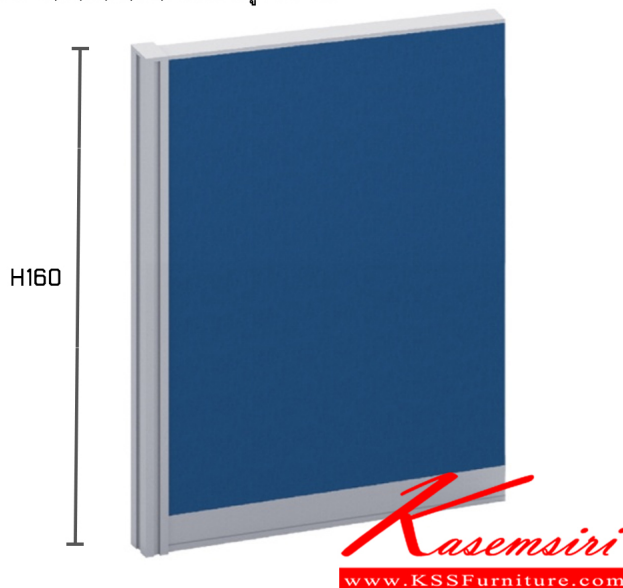

## รายการสินค้า 03086::TPF-60(มีกล่องร้อยสายไฟด้านล่าง)

TPF-60 (มีกล่องร้อยสายไฟด้านล่าง)  
ยาว 45,60,75,80,100,120xความสูง 160 ซม.

พาร์ติชั่นแบบทึบเต็มแผ่น

ชื่อสินค้า : TPNF-H105

หมวดหมู่สินค้า : Partition