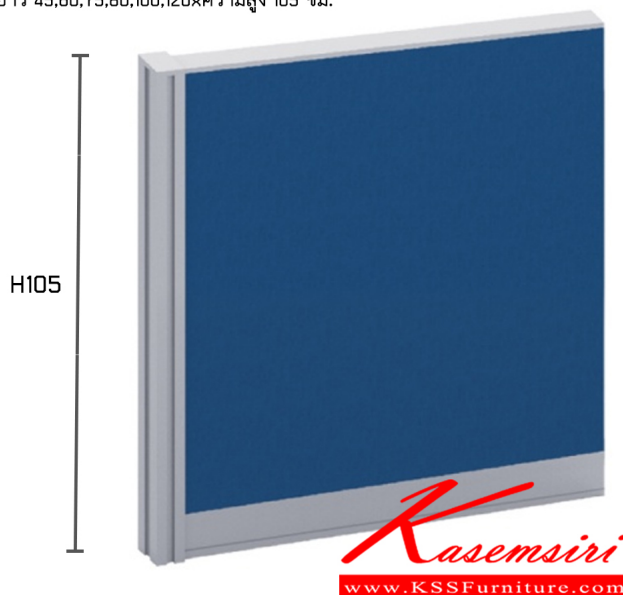

รายการสินค้า 46061::TPF-10(มีกล่องร้อยสายไฟด้านล่าง)

TPF-10 (มีกล่องร้อยสายไฟด้านล่าง)
ยาว 45,60,75,80,100,120xความสูง 105 ซม.

พาร์ติชั่นแบบทึบเต็มแผ่น

ชื่อสินค้า : TPNF-H105

หมวดหมู่สินค้า : Partition

แบรนด์สินค้า : TAIYO

รายละเอียด : A Taiyo partition. Height 105 cm Accessories TAIYO Partition

TPNF-10(ไม่มีกล่องไฟ) ( )

รายละเอียด : พาร์ติชั่นแบบทึบเต็มแผ่น ความสูง 105 ซม. ความยาว 45,60,75,80,100,120 ซม. พาร์ติชั่น TAIYO Partition

ราคา 2,100 บาท

TPNF-10(ไม่มีกล่องไฟ) ( )