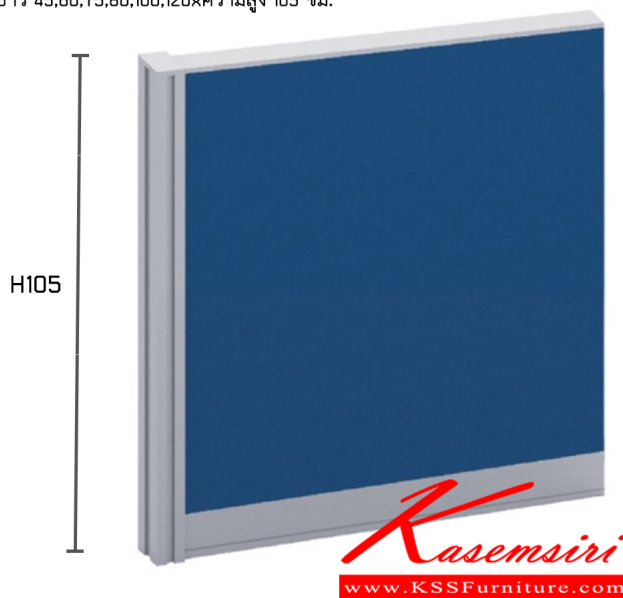

## รายการสินค้า 17058::TPNF-10(ไม่มีกล่องไฟ)

TPNF-10 (ไม่มีกล่องไฟ)

ยาว 45,60,75,80,100,120xความสูง 105 ซม.

พาร์ติชันแบบทึบเต็มแผ่น

ชื่อสินค้า : TPNF-H105

หมวดหมู่สินค้า : Partition

แบรนด์สินค้า : TAIYO

รายละเอียด : A Taiyo partition. Height 105 cm Accessories