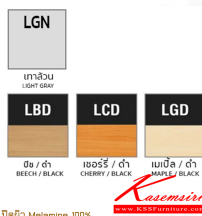

Kasemsiri
KSSFurniture.com

www.kssfurniture.com

Tel : 02-403-1044, 02-403-1055

Mobile : 083-082-8212

Fax : 02-403-1094

Email : kssfurntiure2u@hotmail.com

หยุดทุกวันอาทิตย์ เปิด 9.00-18.00

รายการสินค้า 70897858::WSR100C

WSR 100 C
โต๊ะประชุมโครเมียม

Ø 1000 mm.

โต๊ะประชุมวงกลม

ปิดผิว Melamine 100%

ชื่อสินค้า : WSR100B-WSR100C-WSR120B-WSR120C

หมวดหมู่สินค้า : Conference Tables

แบรนด์สินค้า : TAIYO

รายละเอียด : A Taiyo circle conference table with black metal/ chromium base. Available in 2 sizes.

ตัวอย่างสีวัสดุนี้ ใช้สำหรับอ้างอิงเท่านั้น สีวัสดุจริงอาจมีดเพี้ยนไปจากนี้ได้ ให้ถือเอาสีสินค้าจริงเป็นมาตรฐาน

This sample color is used for reference only as the color of "Material" may differ from batches. Please take the actual product color as standard.