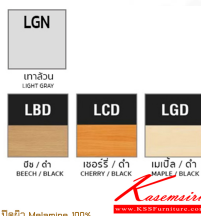

WSTD160060
1600(W) x 600(D) x 750(H) mm.

โต๊ะทำงานลึก 60 ซม.

ปิดผิว Melamine 100%

Kasemsiri
www.KSSFurniture.com

WSTD160060
1600(W) x 600(D) x 750(H) mm.

โต๊ะทำงานลึก 60 ซม.

ปิดผิว Melamine 100%

LGN

เบาล้วน
Light Gray

LBD

ดอ / ดำ
BEECH / BLACK

LCD

เชอร์รี่ / ดำ
CHERRY / BLACK

LGD

เมเปิ้ล / ดำ
MAPLE / BLACK

ปิดผิว Melamine 100%