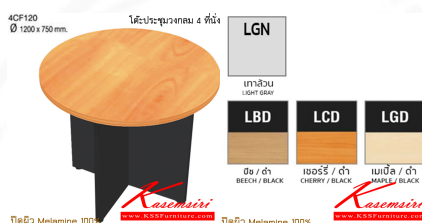

Kasemsiri
KSSFurniture.com

www.kssfurniture.com

Tel : 02-403-1044, 02-403-1055

Mobile : 083-082-8212

Fax : 02-403-1094

Email : kssfurntiure2u@hotmail.com

หยุดทุกวันอาทิตย์ เปิด 9.00-18.00

รายการสินค้า 05020::4CF120

4CF120
Ø 1200 x 750 mm.

โต๊ะประชุมวงกลม 4 ที่นั่ง

ปิดผิว Melamine 100%

ชื่อสินค้า : 4CF900-4CF120

หมวดหมู่สินค้า : Conference Tables

แบรนด์สินค้า : TAIYO

รายละเอียด : A Taiyo circle conference table for 4 people. Diameter cm : 90/120 TAIYO Conference Tables

4CF900 ()

รายละเอียด : โต๊ะประชุมแบบกลม 4 ที่นั่ง เส้นผ่าศูนย์กลาง 90 ซม. ปิดผิวเมลามีน 100% TAIYO Conference Tables

ราคา 4,000 บาท

4CF900 ()

รายละเอียด : โต๊ะประชุมแบบกลม 4 ที่นั่ง เส้นผ่าศูนย์กลาง 90 ซม. ปิดผิวเมลามีน 100% โต๊ะประชุม ไทโย
TAIYO Conference Tables

ราคา 4,500 บาท

4CF900 ()

รายละเอียด : โต๊ะประชุมแบบกลม 4 ที่นั่ง เส้นผ่าศูนย์กลาง 90 ซม. ปิดผิวเมลามีน 100% โต๊ะประชุม ไทโย
TAIYO Conference Tables

ราคา 4,500 บาท

4CF900 ()

รายละเอียด : โต๊ะประชุมแบบกลม 4 ที่นั่ง เส้นผ่าศูนย์กลาง 90 ซม. ปิดผิวเมลามีน 100% โต๊ะประชุม ไทโย
TAIYO Conference Tables