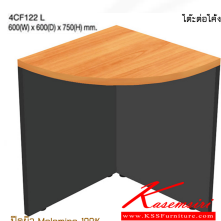

4CF122 L
600(W) x 600(D) x 750(H) mm.

โต๊ะต่อโค้ง

ปิดผิว Melamine 100%

โต๊ะต่อโค้ง

4CF122 L
600(W) x 600(D) x 750(H) mm.

ปิดผิว Melamine 100%

ปิดผิว Melamine 100%

ชื่อสินค้า : 4CF122R-4CF122L

หมวดหมู่สินค้า : Conference Tables

แบรนด์สินค้า : TAIYO

รายละเอียด : A Taiyo conference table. Dimension (WxDxH) cm : 60x60x75 TAIYO Conference Tables

4CF122R ()

รายละเอียด : ตัวต่อโค้งประชุม ขนาด ก600xล600xส750 มม. ปิดผิวเมลามีน 100% TAIYO Conference Tables

ราคา 1,700 บาท

4CF122R ()

รายละเอียด : ตัวต่อโค้งประชุม ขนาด ก600xล600xส750 มม. ปิดผิวเมลามีน 100% TAIYO Conference Tables

ราคา 2,400 บาท

4CF122R ()

รายละเอียด : ตัวต่อโค้งประชุม ขนาด ก600xล600xส750 มม. ปิดผิวเมลามีน 100% TAIYO Conference Tables

ราคา 2,400 บาท

4CF122R ()

รายละเอียด : ตัวต่อโค้งประชุม ขนาด ก600xล600xส750 มม. ปิดผิวเมลามีน 100% TAIYO Conference Tables

ราคา 2,400 บาท

บริษัท เกษมศิริเฟอร์นิเจอร์ จำกัด

เวลาทำการ 9:00-18:00 น. ทุกวันอาทิตย์