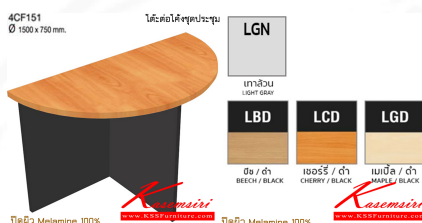

Kasemsiri
KSSFurniture.com

www.kssfurniture.com

Tel : 02-403-1044, 02-403-1055

Mobile : 083-082-8212

Fax : 02-403-1094

Email : kssfurntiure2u@hotmail.com

หยุดทุกวันอาทิตย์ เปิด 9.00-18.00

รายการสินค้า 37500202::4CF151

4CF151
Ø 1500 x 750 mm.

โต๊ะต่อโค้งชุดประชุม

ปิดผิว Melamine 100%

Kasemsiri
www.KSSFurniture.com

ชื่อสินค้า : 4CF121-4CF151

หมวดหมู่สินค้า : Conference Tables

แบรนด์สินค้า : TAIYO

รายละเอียด : A Taiyo conference table. Diameter cm : 120/150 TAIYO Conference Tables

4CF121 ()

รายละเอียด : โต๊ะต่อโค้งชุดประชุม เส้นผ่าศูนย์กลาง 120 ซม. สูง 75 ซม. ปิดผิวเมลามีน 100% โต๊ะประชุม TAIYO TAIYO Conference Tables

ราคา 3,900 บาท

4CF121 ()

รายละเอียด : โต๊ะต่อโค้งชุดประชุม เส้นผ่าศูนย์กลาง 120 ซม. สูง 75 ซม. ปิดผิวเมลามีน 100% โต๊ะประชุม
TAIYO TAIYO Conference Tables

ราคา 4,300 บาท

4CF121 ()

รายละเอียด : โต๊ะต่อโค้งชุดประชุม เส้นผ่าศูนย์กลาง 120 ซม. สูง 75 ซม. ปิดผิวเมลามีน 100% โต๊ะประชุม
TAIYO TAIYO Conference Tables

ราคา 4,300 บาท

4CF121 ()

รายละเอียด : โต๊ะต่อโค้งชุดประชุม เส้นผ่าศูนย์กลาง 120 ซม. สูง 75 ซม. ปิดผิวเมลามีน 100% โต๊ะประชุม
TAIYO TAIYO Conference Tables