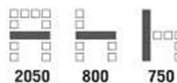

ชื่อสินค้า : SF062

หมวดหมู่สินค้า : Small Sofas

แบรนด์สินค้า : MO-TECH

รายละเอียด : SOFA 2 SEAT ขนาด ก1470xล800xส750 มม. โม-เทค โซฟาชุดใหญ่

SF062 (หนัง PVC)

รายละเอียด : SOFA 2 SEAT ขนาด ก1470xล800xส750 มม. โม-เทค โซฟาชุดใหญ่

ราคา 9,200 บาท

SF062 (ผ้าฝ้าย F)

รายละเอียด : SOFA 2 SEAT ขนาด ก1470xล800xส750 มม. โคม-เทค โซฟาชุดใหญ่

ราคา 10,300 บาท

SF062 (PU / ผ้า Trendy)

รายละเอียด : SOFA 2 SEAT ขนาด ก1470xล800xส750 มม. โคม-เทค โซฟาชุดใหญ่

ราคา 11,300 บาท

รายการสินค้า 64069::SF063

SF063 SOFA 3-SEAT
2050(W) x 800(D) x 750(H) mm.

Kasemsiri
www.KSSFurniture.com

ชื่อสินค้า : SF063

หมวดหมู่สินค้า : Small Sofas

แบรนด์สินค้า : MO-TECH

รายละเอียด : SOFA 3 SEAT ขนาด ก2050x800x750 มม. โม-เทค โซฟาชุดใหญ่

SF063 (หนัง PVC)

รายละเอียด : SOFA 3 SEAT ขนาด ก2050x800x750 มม. โม-เทค โซฟาชุดใหญ่

ราคา 12,600 บาท

SF063 (ผ้าฝ้าย F)

รายละเอียด : SOFA 3 SEAT ขนาด ก2050xล800xส750 มม. โคม-เทค โซฟาชุดใหญ่

ราคา 14,000 บาท

SF063 (PU / ผ้า Trendy)