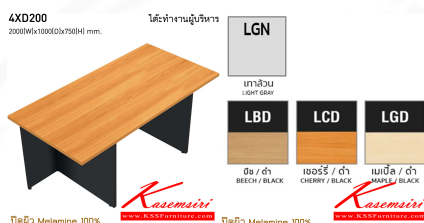

4XD200

2000(W)x1000(D)x750(H) mm.

โต๊ะทำงานผู้บริหาร

ปิดผิว Melamine 100%

Kasemsiri
www.KSSFurniture.com

ชื่อสินค้า : 4XD-180-200

หมวดหมู่สินค้า : Executive desk set

แบรนด์สินค้า : TAIYO

รายละเอียด : A Taiyo On-sale office table. Dimension (WxDxH) cm : 180x90x75/200x100x75. TAIYO Executive desk set

4XD180

รายละเอียด : A Taiyo On-sale office table. Dimension (WxDxH) cm : 180x90x75. TAIYO Executive desk set

ราคา 7,700 บาท

4XD200

รายละเอียด : A Taiyo On-sale office table. Dimension (WxDxH) cm : 200x100x75. TAIYO Executive desk set

ราคา 8,700 บาท

4XD180 ()

รายละเอียด : โต๊ะทำงานผู้บริหาร 180 ขนาด ก1800xล900xส750 มม. ปิดผิวเมลามีน 100% ชุดโต๊ะผู้บริหาร TAIYO Executive desk set

ราคา 8,700 บาท

4XD180 ()

รายละเอียด : โต๊ะทำงานผู้บริหาร 180 ขนาด ก1800xล900xส750 มม. ปิดผิวเมลามีน 100% ชุดโต๊ะผู้บริหาร TAIYO Executive desk set

ราคา 8,700 บาท

บริษัท เกษมศิริเฟอร์นิเจอร์ จำกัด

เวลาทำการ 9:00-18:00 น. ทุกวันอาทิตย์