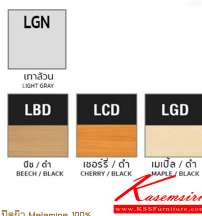

## รายการสินค้า 401009081::4D1830

**4D1830**

1800(W)x800(D)x750(H) mm.

โต๊ะทำงาน 3 ลินชักซ้าย

ปิดผิว Melamine 100%

**Kasemsiri**  
www.KSSFurniture.com

4D1830

1800(W)x800(D)x750(H) mm.

โต๊ะทำงาน 3 ลินชักซ้าย

ปิดผิว Melamine 100%

**Kasemsiri**  
www.KSSFurniture.com

ชื่อสินค้า : 4D1230-1230-01-1330-1350-1630-1830

หมวดหมู่สินค้า : Melamine Office Tables

แบรนด์สินค้า : TAIYO

รายละเอียด : A Taiyo On-sale office table with 3 left drawers. Available in 6 sizes. TAIYO Melamine Office Tables