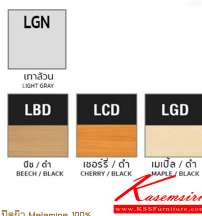

4D1802

1800(W)x800(D)x750(H) mm.

โต๊ะทำงาน 2 ลิ้นชักขวา

ปิดผิว Melamine 100%

Kasemsiri
www.KSSFurniture.com

4D1802

1800(W)x800(D)x750(H) mm.

โต๊ะทำงาน 2 ลิ้นชักขวา

ปิดผิว Melamine 100%

Kasemsiri
www.KSSFurniture.com

ชื่อสินค้า : 4D1203-1203-01-1303-1503-1603-1803

หมวดหมู่สินค้า : Melamine Office Tables

แบรนด์สินค้า : TAIYO

รายละเอียด : A Taiyo On-sale office table with 3 right drawers. Available in 5 sizes. TAIYO Melamine Office Tables TAIYO Melamine Office Tables

4D1203

รายละเอียด : A Taiyo On-sale office table with 3 right drawers. Available in 5 sizes. Dimension (WxDxH) cm : 120x60x75. TAIYO Melamine Office Tables TAIYO Melamine Office Tables

ราคา 7,800 บาท

4D1203-01