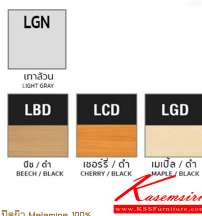

## รายการสินค้า 76773807::4D1202-01

4D1202-01

1200(W)x800(D)x750(H) mm.

โต๊ะทำงาน 2 ลิ้นชักขวา

ปิดผิว Melamine 100%

**Kasemsiri**  
www.KSSFurniture.com

4D1202-01

1200(W)x800(D)x750(H) mm.

โต๊ะทำงาน 2 ลิ้นชักขวา

ปิดผิว Melamine 100%

**Kasemsiri**  
www.KSSFurniture.com

ชื่อสินค้า : 4D1203-1203-01-1303-1503-1603-1803

หมวดหมู่สินค้า : Melamine Office Tables

แบรนด์สินค้า : TAIYO

รายละเอียด : A Taiyo On-sale office table with 3 right drawers. Available in 5 sizes. TAIYO Melamine Office Tables TAIYO Melamine Office Tables