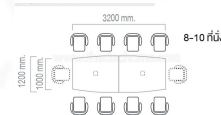

CNN-CF3212-00 โต๊ะประชุม 8-10 ที่นั่ง **CONNEXX Series**

FUNCTION