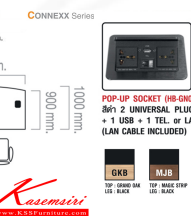

ชื่อสินค้า : HB-EX5D2010

หมวดหมู่สินค้า : Executive desk set

แบรนด์สินค้า : TAIYO

รายละเอียด : A Taiyo on-sale office table. Dimension (WxDxH) cm : 200x100x75. Available in Comet Plank, Fresh Bamboo and Alligator Attraction TAIYO Executive desk set

CNN-EX2020 ( )

รายละเอียด : โต๊ะผู้บริหาร รุ่น CNN-EX2020 ขนาด ก2000xล2000xส750มม. (ไม่มีขังโต๊ะ,มีขังโต๊ะ) มี 3 สีให้เลือก (GKB,MJB,EJB) โทโย ชุดโต๊ะผู้บริหาร

ราคา 20,800 บาท