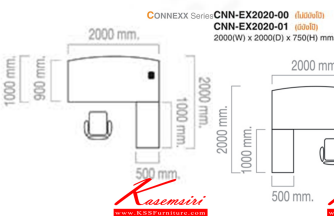

ชื่อสินค้า : HB-EX5D2010

หมวดหมู่สินค้า : Executive desk set

แบรนด์สินค้า : TAIYO

รายละเอียด : A Taiyo on-sale office table. Dimension (WxDxH) cm : 200x100x75. Available in Comet Plank, Fresh Bamboo and Alligator Attraction TAIYO Executive desk set

CNN-EX2020 ( )

รายละเอียด : โต๊ะผู้บริหาร รุ่น CNN-EX2020 ขนาด ก2000xล2000xส750มม. (ไม่มีขังโต๊ะ,มีขังโต๊ะ) มี 3 สีให้เลือก (GKB,MJB,EJB) โทโย ชุดโต๊ะผู้บริหาร

ราคา 20,800 บาท