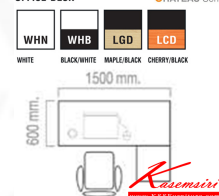

OFFICE DESK

CHATEAU Series