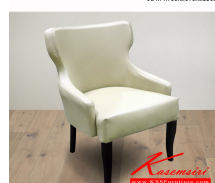

Kasemsiri
KSSFurniture.com

www.kssfurniture.com

Tel : 02-403-1044, 02-403-1055

Mobile : 083-082-8212

Fax : 02-403-1094

Eamil : kssfurntiure2u@hotmail.com

หยุดทุกวันอาทิตย์ เปิด 9.00-18.00

รายการสินค้า 48055::MILANY

MILANY

ขนาด ก700xล670xส850มม.

Kasemsiri
www.KSSFurniture.com

MILANY

ขนาด ก700xล670xส850มม.

MILANY

ขนาด ก700xล670xส850มม.

MILANY

ขนาด ก700xล670xส850มม.

MILANY

ขนาด ก700xล670xส850มม.

ชื่อสินค้า : MILANY

หมวดหมู่สินค้า : Multipurpose Chairs

แบรนด์สินค้า : ITOKI

รายละเอียด : เก้าอี้เนกประสงค์ ขนาด ก480xล540xส810มม. อีโตกิ เก้าอี้เนกประสงค์

MILANY ผ้าฝ้าย

รายละเอียด : เก้าอี้เนกประสงค์ ขนาด ก480xล540xส810มม. อีโตกิ เก้าอี้เนกประสงค์

ราคา 7,500 บาท

MILANY หนังPVC

เกษมศิริเฟอร์นิเจอร์ KssFurniture.com

เลขที่ 48/5-6 หมู่ที่ 2 ตำบล ปลายบาง อำเภอ บางกรวย จังหวัด นนทบุรี 11130