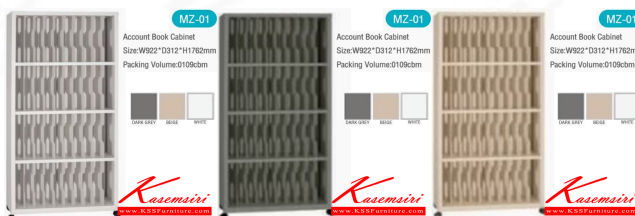

Kasemsiri
KSSFurniture.com

www.kssfurniture.com

Tel : 02-403-1044, 02-403-1055

Mobile : 083-082-8212

Fax : 02-403-1094

Email : kssfurntiure2u@hotmail.com

หยุดทุกวันอาทิตย์ เปิด 9.00-18.00

รายการสินค้า 17089::MZ-01

ชื่อสินค้า : MZ-01

หมวดหมู่สินค้า : Steel Cabinets

แบรนด์สินค้า : BT

รายละเอียด : ตู้แฟ้มสูง ขนาด ก922xล312xส1762 มม.สีเทาเข้ม,สีขาว,สีครีม มีที่ ตู้ออกสารเหล็ก

MZ-01

รายละเอียด : ตู้แฟ้มสูง ขนาด ก922xล312xส1762 มม.สีเทาเข้ม,สีขาว,สีครีม มีที่ ตู้ออกสารเหล็ก