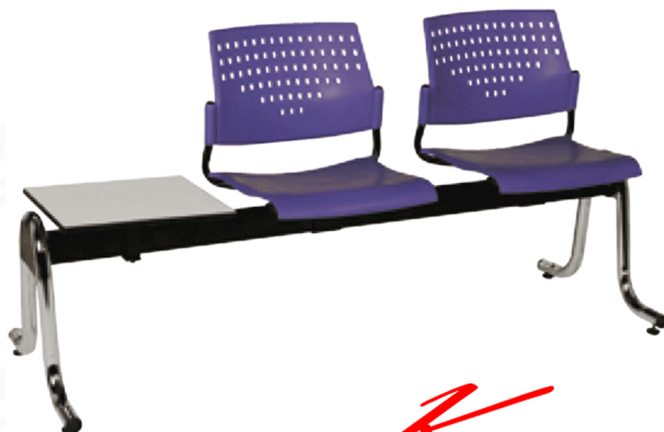

### VC624

2 seats : W162 D58 H77.5 CM.

*Kasemsiri*  
www.KSSFurniture.com

VC624

2 seats - W162 D58 H77.5 CM.

VC-624

VC-624

VC-624

W162 D58 H77.5 CM.

ชื่อสินค้า : VC-624

หมวดหมู่สินค้า : visitor's chair

แบรนด์สินค้า : VC

รายละเอียด : A VC row chair for 2 persons with non-covered seat. Dimension (WxDxH) cm :

162x58x77.5

### VC-624

รายละเอียด : A VC row chair for 2 persons with non-covered seat. Dimension (WxDxH) cm :

162x58x77.5

ราคา 3,900 บาท

เกษมศิริเฟอร์นิเจอร์ KssFurniture.com

เลขที่ 48/5 หมู่ที่ 2 ตำบล ปลายบาง อำเภอ บางกรวย จังหวัด นนทบุรี 11130