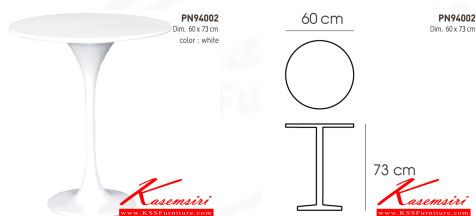

PN94002

Dim. 60 x 73 cm

color : white

Kasemsiri
www.KSSFurniture.com

ชื่อสินค้า : PN94002

หมวดหมู่สินค้า : Multipurpose Tables

แบรนด์สินค้า : PIONEER

รายละเอียด : โต๊ะดินเนอร์ อเนกประสงค์ วงกลมขนาด ก600xส750มม. มี 2 แบบ สีขาวล้วน,สีดำล้วน

ขาเหล็กพ่นสี

หน้าท็อป ไม้mdfพ่นสี โต๊ะอเนกประสงค์ ไพรโอเนีย ไพรโอเนีย โต๊ะอเนกประสงค์

PN94002

รายละเอียด : โต๊ะดินเนอร์ อเนกประสงค์ วงกลมขนาด ก600xส750มม. มี 2 แบบ สีขาวล้วน,สีดำล้วน

ขาเหล็กพ่นสี

หน้าท็อป ไม้mdfพ่นสี โต๊ะอเนกประสงค์ ไพรโอเนีย ไพรโอเนีย โต๊ะอเนกประสงค์