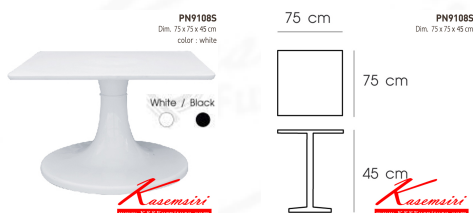

PN9108S

Dim. 75 x 75 x 45 cm

color : white

ชื่อสินค้า : PN9108S

หมวดหมู่สินค้า : Multipurpose Tables

แบรนด์สินค้า : PIONEER

รายละเอียด : - หน้าTopเปลี่ยนเป็นพลาสติกABS ขาและฐานเป็นพลาสติก

- ใช้เป็นโต๊ะทานข้าว เคลื่อนย้ายง่าย ทนทาน