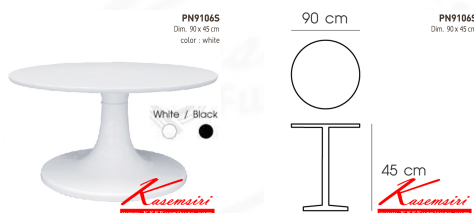

### PN9106S

Dim. 90 x 45 cm

color : white

ชื่อสินค้า : PN9106S

หมวดหมู่สินค้า : Multipurpose Tables

แบรนด์สินค้า : PIONEER

รายละเอียด : - หน้าTopกลมเป็นพลาสติกABS ขาและฐานเป็นพลาสติก

- ใช้เป็น โต๊ะทานข้าว เคลื่อนย้ายง่าย ทนทาน