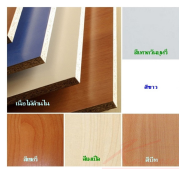

ตัวอย่างสีไม้

ชื่อสินค้า : plus-1

หมวดหมู่สินค้า : Office desk Sets

แบรนด์สินค้า : BT

รายละเอียด : A BT office set. Dimension (WxDxH) cm : 160x180x75. Available in 4 colors : Cherry-Black, Beech-Black, White-Grey and Maple-Oak BT Office Sets

plus-1(Cherry-Black)

รายละเอียด : A BT office set. Dimension (WxDxH) cm : 160x180x75. Available in Cherry-Black BT Office Sets

ราคา 8,600 บาท