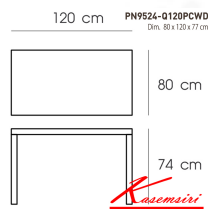

PN9524-Q120PCWD

Dim. 80 x 120 x 77 cm

color : black

Kasemsiri
www.KSSFurniture.com

ชื่อสินค้า : PN9524-Q120PCWD

หมวดหมู่สินค้า : Multipurpose Tables

แบรนด์สินค้า : PIONEER

รายละเอียด : - โต๊ะกินข้าว หน้าโต๊ะเป็นไม้ elm ขาเป็นเหล็ก