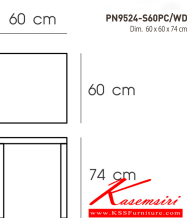

ชื่อสินค้า : PN9524-S60PCWD

หมวดหมู่สินค้า : Multipurpose Tables

แบรนด์สินค้า : PIONEER

รายละเอียด : - โต๊ะกินข้าว หน้าโต๊ะเป็นไม้ elm ขาเป็นเหล็ก

- หน้าโต๊ะทรงเหลี่ยม เคลื่อนย้ายง่าย ทนทาน น้ำหนักเบา ไซโรโอเนีย โต๊ะอเนกประสงค์

PN9524-S60PC-WD

รายละเอียด : - โต๊ะกินข้าว หน้าโต๊ะเป็นไม้ elm ขาเป็นเหล็ก

- หน้าโต๊ะทรงเหลี่ยม เคลื่อนย้ายง่าย ทนทาน น้ำหนักเบา ไซโรโอเนีย โต๊ะอเนกประสงค์

ราคา 3,700 บาท