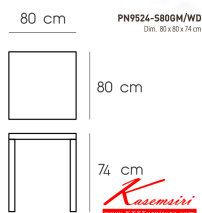

PN9524-S80GM/WD

Dim. 80 x 80 x 74 cm

color : gunmetal

ชื่อสินค้า : PN9524-S80GMWD

หมวดหมู่สินค้า : Multipurpose Tables

แบรนด์สินค้า : PIONEER

รายละเอียด : - โต๊ะกินข้าว หน้าโต๊ะเป็นไม้ elm ขาเป็นเหล็ก

- หน้าโต๊ะทรงเหลี่ยม เคลื่อนย้ายง่าย ทนทาน น้ำหนักเบา โปรโอเนีย โต๊ะอเนกประสงค์