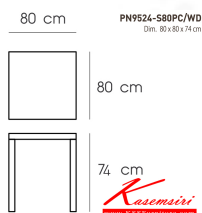

### PN9524-S80PC/WD

Dim. 80 x 80 x 74 cm

color : black

ชื่อสินค้า : PN9524-S80PCWD

หมวดหมู่สินค้า : Multipurpose Tables

แบรนด์สินค้า : PIONEER

รายละเอียด : - โต๊ะกินข้าว หน้าโต๊ะเป็นไม้ elm ขาเป็นเหล็ก

- หน้าโต๊ะทรงเหลี่ยม เคลื่อนย้ายง่าย ทนทาน น้ำหนักเบา โปรโอเนีย โต๊ะอนกประสงค์