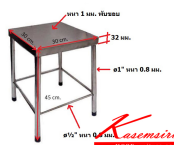

SPD-C30 เกอด 304 กึ่งตัว W30xD30xH45 CM.

SPD-C30 เกอด 304 กึ่งตัว
W30xD30xH45 CM.

ชื่อสินค้า : SPD-C30

หมวดหมู่สินค้า : Stainless Steel Chairs

แบรนด์สินค้า : SPD

รายละเอียด : เก้าอี้สแตนเลสแท้ เกอด 304 กึ่งตัว ขนาด ก300xล300xส450 มม. เอสพีดี เก้าอี้สแตนเลส

SPD-C30

รายละเอียด : เก้าอี้สแตนเลสแท้ เกอด 304 กึ่งตัว ขนาด ก300xล300xส450 มม. เอสพีดี เก้าอี้สแตนเลส

ราคา 1,900 บาท

บริษัท เกษมศิริเฟอร์นิเจอร์ จำกัด

เวลาทำการ 9:00-18:00 น. ทุกวันอาทิตย์

โทรศัพท์ : 02-403-1044, 02-403-1055 มือถือ : 083-082-8212