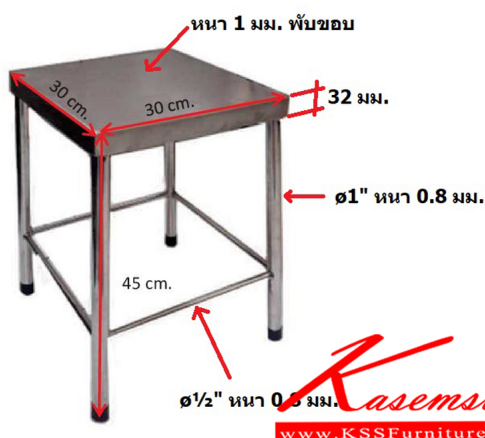

SPD-C30 เกอด 304 กึ่งตัว W30xD30xH45 CM.

SPD-C30 เกอด 304 กึ่งตัว
W30xD30xH45 CM.

ชื่อสินค้า : SPD-C30

หมวดหมู่สินค้า : Stainless Steel Chairs

แบรนด์สินค้า : SPD

รายละเอียด : เก้าอี้สแตนเลสแท้ เกอด 304 กึ่งตัว ขนาด ก300xล300xส450 มม. เอสพีดี เก้าอี้สแตนเลส

SPD-C30

รายละเอียด : เก้าอี้สแตนเลสแท้ เกอด 304 กึ่งตัว ขนาด ก300xล300xส450 มม. เอสพีดี เก้าอี้สแตนเลส

ราคา 1,900 บาท

บริษัท เกษมศิริเฟอร์นิเจอร์ จำกัด

เวลาทำการ 9:00-18:00 น. ทุกวันอาทิตย์

โทรศัพท์ : 02-403-1044, 02-403-1055 มือถือ : 083-082-8212