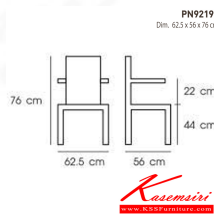

PN92198

Dim. 62.5 x 56 x 76 cm

color : white

PN92198
Dim. 62.5 x 56 x 76 cm
color - white

PN92198
Dim. 62.5 x 56 x 76 cm
color - black

PN92198
Dim. 62.5 x 56 x 76 cm

ชื่อสินค้า : PN92198

หมวดหมู่สินค้า : Colorful Chairs