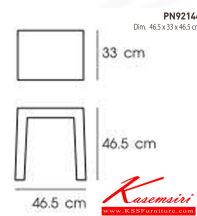

PN92144

Dim. 46.5 x 33 x 46.5 cm

color : gray

ชื่อสินค้า : PN92144

หมวดหมู่สินค้า : Colorful Chairs

แบรนด์สินค้า : PIONEER

รายละเอียด : เก้าอี้พลาสติกสโตนโมเดิร์น เป็นเก้าอี้เสริม หรือ วางใช้วางเป็นโต๊ะข้างได้ มีความยืดหยุ่น แข็งแรง เหนียว ทนทาน สะดวกในการเคลื่อนย้าย ทำความสะอาดง่าย ที่นั่งพลาสติกขาไม้ ไซโรเนีย เก้าอี้แฟชั่น