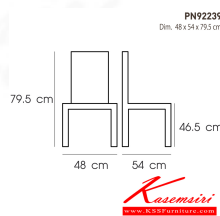

PN92239

Dim. 48 x 54 x 79.5 cm

color : light grey

PN92239
Dim. 48x54x79.5 cm
color : light grey

PN92239
Dim. 48x54x79.5 cm
color : mid grey

PN92239
Dim. 48x54x79.5 cm

ชื่อสินค้า : PN92239

หมวดหมู่สินค้า : Colorful Chairs