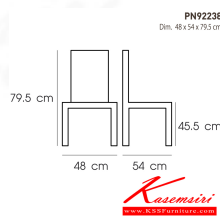

PN92238

Dim. 48 x 54 x 79.5 cm

color : moss grey

Kasemsiri
www.KSSFurniture.com

PN92238
Dim. 48 x 54 x 79.5 cm
color : moss grey

PN92238
Dim. 48 x 54 x 79.5 cm
color : black grey

PN92238
Dim. 48 x 54 x 79.5 cm

79.5 cm
48 cm 54 cm

ชื่อสินค้า : PN92238

หมวดหมู่สินค้า : Colorful Chairs

แบรนด์สินค้า : PIONEER

รายละเอียด : เก้าอี้พลาสติกสโตนโม่เดิร์น ใช้งานได้ทั้ง indoor และ outdoor น้ำหนักเบา สะดวกในการเคลื่อนย้าย ทำความสะอาดง่าย

รับน้ำหนักได้สูงสุด 120 กิโลกรัม โพรโอบีเย เก้าอี้แฟชั่น

PN92238 (moss grey)

รายละเอียด : เก้าอี้พลาสติกสโตนโม่เดิร์น ใช้งานได้ทั้ง indoor และ outdoor น้ำหนักเบา สะดวกในการเคลื่อนย้าย ทำความสะอาดง่าย

รับน้ำหนักได้สูงสุด 120 กิโลกรัม โพรโอบีเย เก้าอี้แฟชั่น