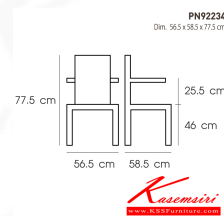

PN92234

Dim. 56.5 x 58.5 x 77.5 cm

color : beige

Kasemsiri
www.KSSFurniture.com

PN92234
Dim. 56.5 x 58.5 x 77.5 cm
color : beige

PN92234
Dim. 56.5 x 58.5 x 77.5 cm
color : black

PN92234
Dim. 56.5 x 58.5 x 77.5 cm
color : grey

PN92234
Dim. 56.5 x 58.5 x 77.5 cm
color : white

PN92234
Dim. 56.5 x 58.5 x 77.5 cm

ชื่อสินค้า : PN92234

หมวดหมู่สินค้า : Colorful Chairs

แบรนด์สินค้า : PIONEER

รายละเอียด : เก้าอี้พลาสติกสโตนโม่เดิร์น ใช้งานได้ทั้ง indoor และ outdoor น้ำหนักเบา สะดวกในการเคลื่อนย้าย ทำความสะอาดง่าย

รับน้ำหนักได้สูงสุด 120 กิโลกรัม โพรโอบีเย เก้าอี้แฟชั่น

PN92234 (beige)

รายละเอียด : เก้าอี้พลาสติกสโตนโม่เดิร์น ใช้งานได้ทั้ง indoor และ outdoor น้ำหนักเบา สะดวกในการเคลื่อนย้าย ทำความสะอาดง่าย

รับน้ำหนักได้สูงสุด 120 กิโลกรัม โพรโอบีเย เก้าอี้แฟชั่น

ราคา 2,200 บาท

PN92234 (black)

รายละเอียด : เก้าอี้พลาสติกสไตลโมเดิร์น ใช้งานได้ทั้ง indoor และ outdoor น้ำหนักเบา สะดวกในการเคลื่อนย้าย ทำความสะอาดง่าย

รับน้ำหนักได้สูงสุด120 กิโลกรัม ไซโรเนีย เก้าอี้แฟชั่น