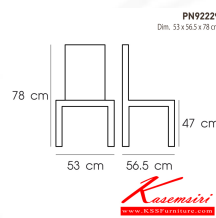

## รายการสินค้า 95045::PN92229

**PN92229**

Dim. 53 x 56.5 x 78 cm

color : white

**Kasemsiri**  
www.KSSFurniture.com

PN92229  
Dim. 53 x 56.5 x 78 cm  
color - white

PN92229  
Dim. 53 x 56.5 x 78 cm  
color - charcoal

PN92229  
Dim. 53 x 56.5 x 78 cm  
color - tn-blue

PN92229  
Dim. 53 x 56.5 x 78 cm

ชื่อสินค้า : PN92229

หมวดหมู่สินค้า : Colorful Chairs

แบรนด์สินค้า : PIONEER

รายละเอียด : เก้าอี้พลาสติกสโตนโม่เดิร์น ใช้งานได้ทั้ง indoor และ outdoor น้ำหนักเบา สะดวกในการเคลื่อนย้าย ทำความสะอาดง่าย