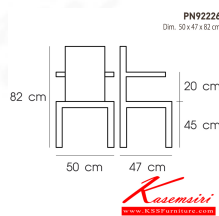

## รายการสินค้า 77002::PN92226

**PN92226**  
Dim. 50 x 47 x 82 cm  
color : white

**Kasemsiri**  
www.KSSFurniture.com

PN92226  
Dim. 50 x 47 x 82 cm  
color : white

PN92226  
Dim. 50 x 47 x 82 cm  
color : charcoal

PN92226  
Dim. 50 x 47 x 82 cm

ชื่อสินค้า : PN92226

หมวดหมู่สินค้า : Colorful Chairs

แบรนด์สินค้า : PIONEER

รายละเอียด : เก้าอี้พลาสติกสโตนโม่เดิร์น ใช้งานได้ทั้ง indoor และ outdoor น้ำหนักเบา

สะดวกในการเคลื่อนย้าย ทำความสะอาดง่าย