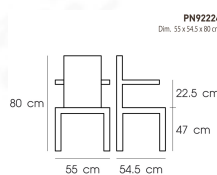

PN92224

Dim. 55 x 54.5 x 80 cm

color : in-blue

Kasemsiri
www.KSSFurniture.com

PN92224
Dim. 55 x 54.5 x 80 cm
color : in-blue

Kasemsiri
www.KSSFurniture.com

PN92224
Dim. 55 x 54.5 x 80 cm
color : gray

Kasemsiri
www.KSSFurniture.com

PN92224
Dim. 55 x 54.5 x 80 cm

Kasemsiri
www.KSSFurniture.com

ชื่อสินค้า : PN92224

หมวดหมู่สินค้า : Colorful Chairs

แบรนด์สินค้า : PIONEER

รายละเอียด : เก้าอี้พลาสติกสโตนโม่เดิร์น ใช้งานได้ทั้ง indoor และ outdoor น้ำหนักเบา สะดวกในการเคลื่อนย้าย ทำความสะอาดง่าย โพรโอนีเย เก้าอี้แฟชั่น