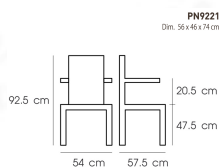

PN9221

Dim. 56 x 46 x 74 cm

color : clear

Kasemsiri
www.KSSFurniture.com

PN9221
Dim. 56 x 46 x 74 cm
color : clear

PN9221
Dim. 56 x 46 x 74 cm

ชื่อสินค้า : PN9221(ใส)

หมวดหมู่สินค้า : Colorful Chairs

แบรนด์สินค้า : PIONEER

รายละเอียด : เก้าอี้แฟชั่น Material PC มีที่พนักแขน ขนาด ก530xล566xส925มม. มี3แบบ สีขาว,สีดำ,สีใส
โพรโอเนี่ย เก้าอี้แฟชั่น

PN9221 (สีใส)

รายละเอียด : เก้าอี้แฟชั่น Material PC มีที่พนักแขน ขนาด ก530xล566xส925มม. สีใส เก้าอี้แฟชั่น โพรโอเนี่ย
โพรโอเนี่ย เก้าอี้แฟชั่น