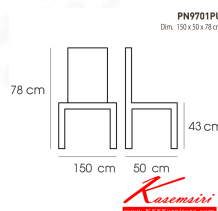

PN9701PU

Dim. 150 x 50 x 78 cm

color : black

Kasemsiri
www.KSSFurniture.com

ชื่อสินค้า : PN9701PU

หมวดหมู่สินค้า : Modern Sofas

แบรนด์สินค้า : PIONEER

รายละเอียด : เก้าอี้นั่งสบาย นั่งได้มากกว่า 2 คน มีดีไซน์แสดงถึงความร่วมสมัย เข้าได้กับทุกสถานที่
ตัวเบาะหุ้มด้วยPUทั้งตัว ให้ความรู้สึกนุ่มนวล เหมาะกับการใช้งานภายในอาคาร โปรโอบีเนีย โซฟาแพชั่น