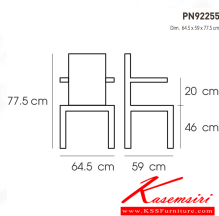

## รายการสินค้า 62089::PN92255

**PN92255**

Dim. 64.5 x 59 x 77.5 cm

color : dark grey

*Kasemsiri*  
www.KSSFurniture.com

PN92255  
Dim. 64.5x59x77.5 cm  
color : dark grey

PN92255  
Dim. 64.5x59x77.5 cm

ชื่อสินค้า : PN92255