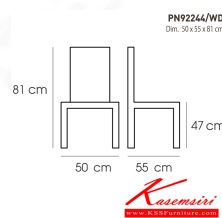

## รายการสินค้า 81003::PN92244/WD

**PN92244/WD**

Dim. 50 x 55 x 81 cm

color : brown

**ชื่อสินค้า :** PN92244/WD

**หมวดหมู่สินค้า :** Colorful Chairs

**แบรนด์สินค้า :** PIONEER

**รายละเอียด :** เก้าอี้นั่งสบาย มีดีไซน์แสดงถึงความร่วมสมัย เข้าได้กับทุกสถานที่ ตัวเบาะหุ้มด้วยPU ทำความสะอาดง่าย ขาไม้ให้ความรู้สึกอบอุ่น เหมาะกับการใช้งานภายในอาคาร สามารถใช้งานในร้านอาหาร ร้านกาแฟ ได้เป็นอย่างดี ไซโรเนีย เก้าอี้แฟชั่น