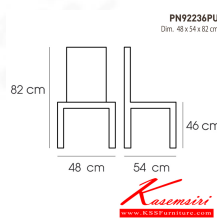

## รายการสินค้า 95021::PN92236PU

**PN92236PU**

Dim. 48 x 54 x 82 cm

color : brown

PN92236PU  
Dim. 48 x 54 x 82 cm  
color : brown

PN92236PU  
Dim. 48 x 54 x 82 cm  
color : grey

PN92236PU  
Dim. 48 x 54 x 82 cm