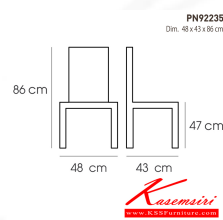

PN92235

Dim. 48 x 43 x 86 cm

color : grey

Kasemsiri
www.KSSFurniture.com

PN92235
Dim. 48 x 43 x 86 cm
color : grey

PN92235
Dim. 48 x 43 x 86 cm
color : green

PN92235
Dim. 48 x 43 x 86 cm
color : brown

ชื่อสินค้า : PN92235