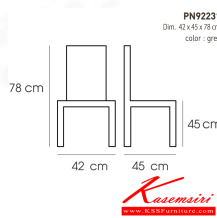

PN92231

Dim. 42 x 45 x 78 cm

color : grey

Kasemsiri
www.KSSFurniture.com

PN92231
Dim. 42 x 45 x 78 cm
color : grey

PN92231
Dim. 42 x 45 x 78 cm
color : grey

PN92231
Dim. 42 x 45 x 78 cm
color : grey

ชื่อสินค้า : PN92231