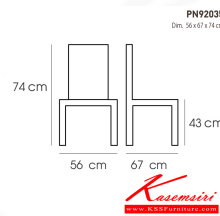

PN92035
Dim. 56x67x74 cm

ชื่อสินค้า : PN92035

หมวดหมู่สินค้า : Modern Sofas

แบรนด์สินค้า : PIONEER

รายละเอียด : เก้าอี้นั่งสบาย มีดีไซน์แสดงถึงความร่วมสมัย เข้าได้กับทุกสถานที่ ตัวเบาะหุ้มด้วยผ้าให้ความรู้สึกนุ่มนวล และขาไม้ให้ความรู้สึกอบอุ่น เหมาะกับการใช้งานภายในอาคาร สามารถใช้งานในร้านอาหาร ร้านกาแฟ ได้เป็นอย่างดี โพรโอบีเนีย โซฟาแฟชั่น

PN92035 (brown)

รายละเอียด : เก้าอี้นั่งสบาย มีดีไซน์แสดงถึงความร่วมสมัย เข้าได้กับทุกสถานที่ ตัวเบาะหุ้มด้วยผ้าให้ความรู้สึกนุ่มนวล และขาไม้ให้ความรู้สึกอบอุ่น เหมาะกับการใช้งานภายในอาคาร สามารถใช้งานในร้านอาหาร ร้านกาแฟ ได้เป็นอย่างดี โพรโอบีเนีย โซฟาแฟชั่น

ราคา 5,500 บาท