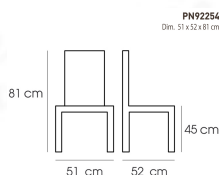

PN92254

Dim. 51 x 52 x 81 cm

color : gray

PN92254
Dim. 51 x 52 x 81 cm
color : gray

PN92254
Dim. 51 x 52 x 81 cm

ชื่อสินค้า : PN92254

หมวดหมู่สินค้า : Modern Sofas

แบรนด์สินค้า : PIONEER