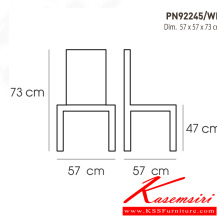

PN92245/WD

Dim. 57 x 57 x 73 cm

color : dark gray

PN92245/WD
Dim. 57 x 57 x 73 cm
color : dark gray

PN92245/WD
Dim. 57 x 57 x 73 cm
color : gray

PN92245/WD
Dim. 57 x 57 x 73 cm

ชื่อสินค้า : PN92245WD

หมวดหมู่สินค้า : Modern Sofas