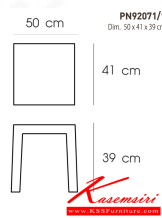

## รายการสินค้า 76034::PN920711

**PN92071/1**

Dim. 50 x 41 x 39 cm

color : dark grey

PN92071/1  
Dim. 50 x 41 x 39 cm  
color : dark grey

PN92071/1  
Dim. 50 x 41 x 39 cm  
color : grey

PN92071/1  
Dim. 50 x 41 x 39 cm