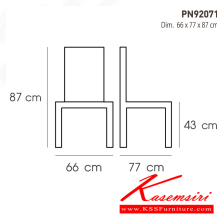

PN92071

Dim. 66 x 77 x 87 cm

color : dark grey

ชื่อสินค้า : PN92071

หมวดหมู่สินค้า : Modern Sofas

แบรนด์สินค้า : PIONEER

รายละเอียด : เก้าอี้นั่งสบาย มีดีไซน์แสดงถึงความร่วมสมัย เข้าได้กับทุกสถานที่ ตัวเบาะหุ้มด้วยผ้าทั้งตัว ให้ความรู้สึกนุ่มนวล เหมาะกับการใช้งานภายในอาคาร โปรโมชั่น โซฟาแพชั่น