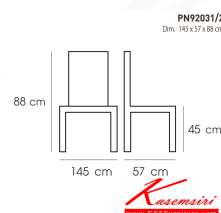

### PN92031/2

Dim. 145 x 57 x 88 cm

color : dark green

**Kasemsiri**  
www.KSSFurniture.com

ชื่อสินค้า : PN920312

หมวดหมู่สินค้า : Modern Sofas

แบรนด์สินค้า : PIONEER

รายละเอียด : เก้าอี้นั่งสบาย มีดีไซน์แสดงถึงความร่วมสมัย เข้าได้กับทุกสถานที่  
ตัวเบาะหุ้มด้วยผ้าหรือหนังPUทั้งตัว ให้ความรู้สึกนุ่มนวล เหมาะกับการใช้งานภายในอาคาร โฟร์โอเนี่ย  
โซฟาแพชั่น