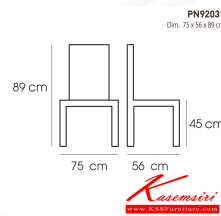

PN92031
Dim. 75 x 56 x 89 cm

ชื่อสินค้า : PN92031

หมวดหมู่สินค้า : Modern Sofas

แบรนด์สินค้า : PIONEER

รายละเอียด : เก้าอี้นั่งสบาย มีดีไซน์แสดงถึงความร่วมสมัย เข้าได้กับทุกสถานที่
ตัวเบาะหุ้มด้วยผ้าหรือหนังPUทั้งตัว ให้ความรู้สึกนุ่มนวล ตัวเบาะหมุนซ้ายขวาได้
เหมาะกับการใช้งานภายในอาคาร โปรอเนียบ โซฟาแพชั่น

PN92031 (grey)

รายละเอียด : เก้าอี้นั่งสบาย มีดีไซน์แสดงถึงความร่วมสมัย เข้าได้กับทุกสถานที่
ตัวเบาะหุ้มด้วยผ้าหรือหนังPUทั้งตัว ให้ความรู้สึกนุ่มนวล ตัวเบาะหมุนซ้ายขวาได้
เหมาะกับการใช้งานภายในอาคาร โปรอเนียบ โซฟาแพชั่น

ราคา 21,200 บาท